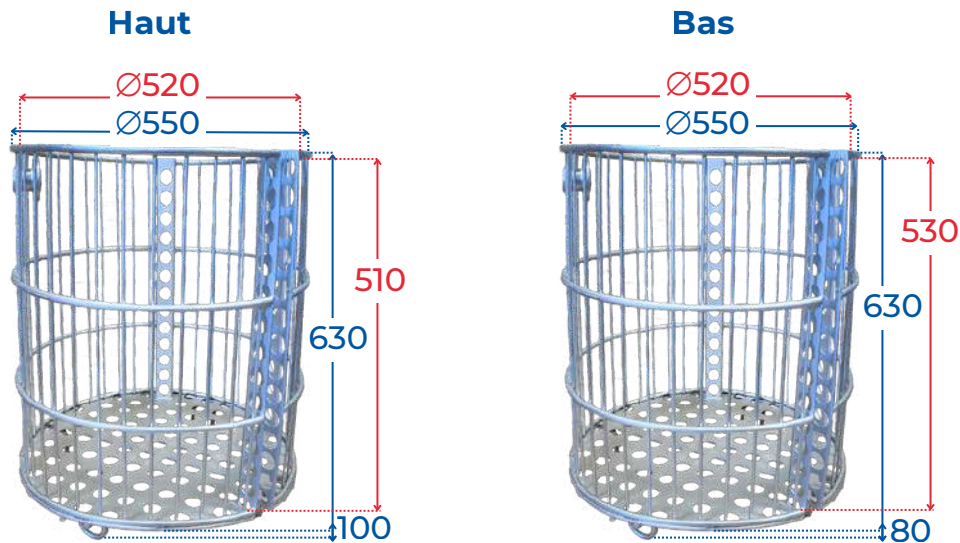

Dimensions paniers de stérilisation

Toutes les mesures sont exprimées en millimètres (mm).

■ Dimension totale

■ Dimension utile

Panier 1/1

Acier inox
AISI 304L

Panier 1/3

Acier inox
AISI 304L

Insert de compartimentage

Acier inox
AISI 304L