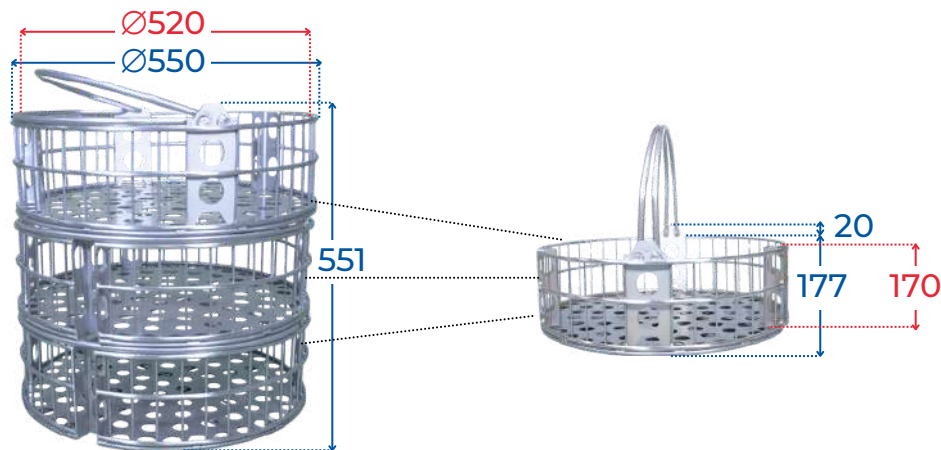

Dimensions paniers de stérilisation

Toutes les mesures sont exprimées en millimètres (mm).

■ Dimension totale

■ Dimension utile

Panier 1/1

Acier inox
AISI 304L

Panier 1/3

Acier inox
AISI 304L

Insert de compartimentage

Acier inox
AISI 304L