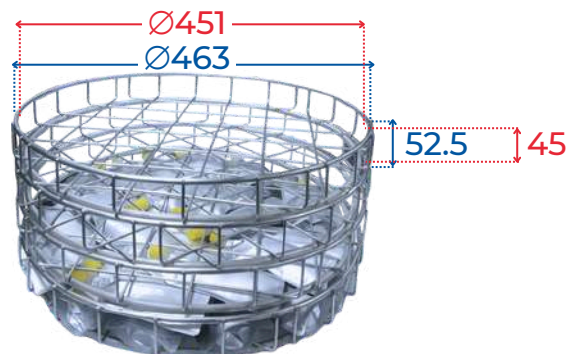

Dimensions paniers de stérilisation

Toutes les mesures sont exprimées en millimètres (mm).

■ Dimension totale

■ Dimension utile

Panier 1/1

Acier inox
AISI 304L

Panier 1/3

Acier inox
AISI 304L

Insert de compartimentage

Acier inox
AISI 304L