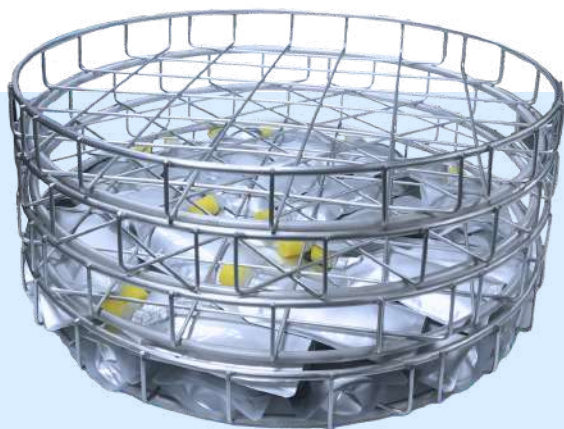

## PANIER DE CHARGEMENT / DÉCHARGEMENT

1/1

Pour

bocaux  
en verre

boîtes de  
conserves

Entièrement  
↓ en acier ↑  
inoxydable  
↓ ASI304L ↑

1/3

- Facilitent le chargement et le déchargement de l'autoclave
- Système d'accrochage simple et robuste
- Rails de guidage et de protection des sondes
- Contribuent à la prévention des troubles musculosquelettiques

## INSERT DE COMPARTIMENTAGE

Pour

boyaux  
stérilisables  
et saucisses

doypacks

sacs sous vide

- Un panier standard peut contenir jusqu'à 10 inserts de compartimentage
- Entièrement soudé et perforé pour faciliter le passage de l'eau pendant le cycle
- Hauteur utile 45 mm