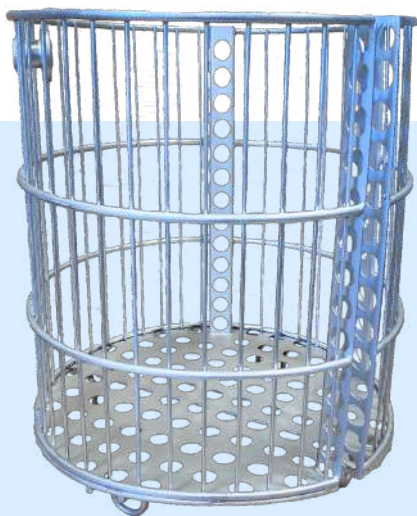

## PANIER DE CHARGEMENT / DÉCHARGEMENT

1/1

Pour

bocaux  
en verre

boîtes de  
conserves

Entièrement  
↓ en acier ↑  
inoxydable  
↓ ASI304L ↑

1/3

- Facilitent le chargement et le déchargement de l'autoclave
- Système d'accrochage simple et robuste
- Rails de guidage et de protection des sondes
- Contribuent à la prévention des troubles musculosquelettiques

## INSERT DE COMPARTIMENTAGE

Pour

boyaux  
stérilisables  
et saucisses

doypacks

sacs sous vide

- Un panier standard peut contenir jusqu'à 10 inserts de compartimentage
- Entièrement soudé et perforé pour faciliter le passage de l'eau pendant le cycle
- Hauteur utile 45 mm