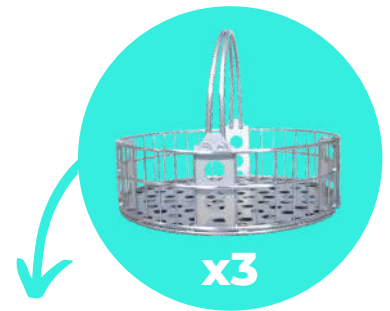

## PANIER DE CHARGEMENT / DÉCHARGEMENT

1/1

Pour

bocaux  
en verre

boîtes de  
conserves

Entièrement  
↓ en acier ↑  
inoxydable  
↓ ASI304L ↑

1/3

- Facilitent le chargement et le déchargement de l'autoclave
- Système d'accrochage simple et robuste
- Rails de guidage et de protection des sondes
- Contribuent à la prévention des troubles musculosquelettiques

## INSERT DE COMPARTIMENTAGE

Pour

boyaux  
stérilisables  
et saucisses

doypacks

sacs sous vide

- Un panier standard peut contenir jusqu'à 10 inserts de compartimentage
- Entièrement soudé et perforé pour faciliter le passage de l'eau pendant le cycle
- Hauteur utile 45 mm