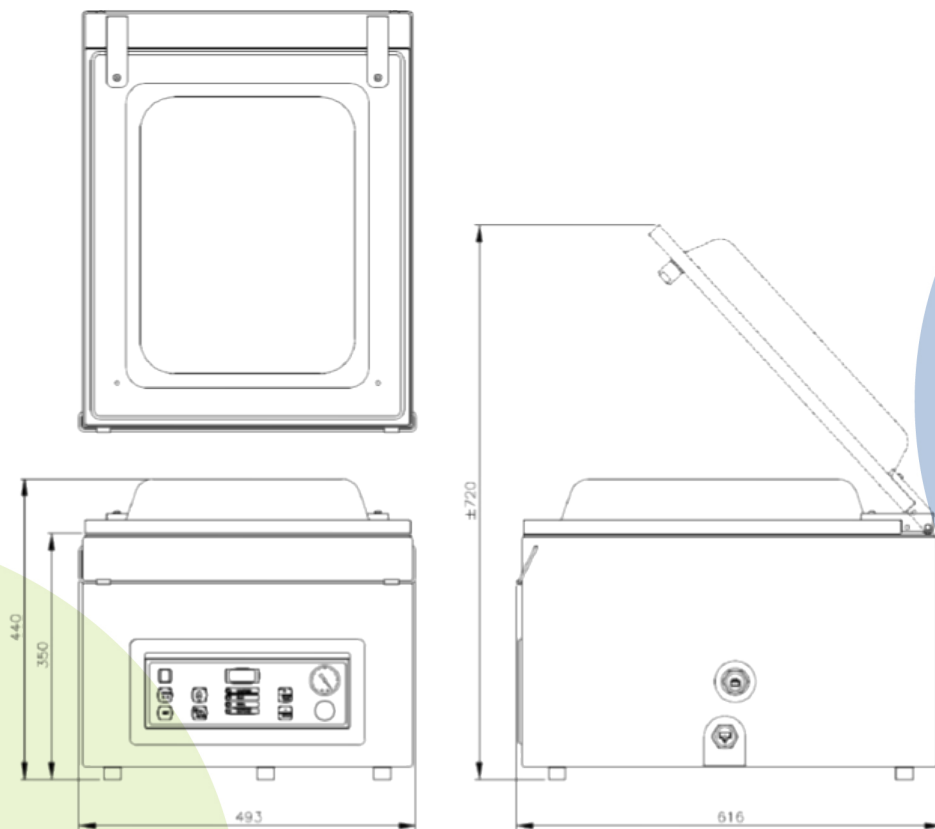

BOXER 42XL MACHINE SOUS VIDE

Description

La machine sous vide Boxer 42XL est un modèle robuste et tout en inox. Cette machine est équipée en standard avec une pompe à vide Busch ou Becker et une commande digitale avec 10 programmes mémorisables. Ce modèle de table est conforme aux normes CE en vigueur.

Caractéristiques

- En standard avec 1 barre de soudure (frontale) : 420 mm
- Double soudure en standard (2 fils de résistance).
- En option sans frais supplémentaires : soudure-coupeure / soudure large
- Barre de soudure facilement amovible sans connexions électriques
- Capacité de pompe : 21 m³/h pompe à vide Busch ou Becker
- Programme d'entretien et nettoyage de la pompe
- Cycle de machine : 20-40 sec
- Contrôle par capteur de vide en standard avec 10 programmes mémorisables
- Soft Air pour protéger le produit et le sachet sous vide
- Chambre à vide emboutie tout en inox
- Châssis en inox et couvercle transparent
- Livré avec des plaques d'insertion volumiques pour un cycle rapide et un bon positionnement du produit

Accessoires

- Imprimante d'étiquettes thermique Zebra ZD410 (disponible uniquement pour les machines équipées de l'ACS)
- Plaque d'insertion inclinée (pour emballer sous vide les liquides et les poudres)
- Adaptateur externe
- Kit d'entretien

Rendez-vous sur notre site internet pour découvrir la gamme complète de nos bocal et stérilisateur.

TECHNA®

BOXER 42XL MACHINE SOUS VIDE

DIMENSIONS

En mm

Modèle	Dimensions (mm)		Voltage* (Hz)	Capacité pompe (m ³ /h)	Puissance (kW)	Poids (kg)
	Chambre (espace utilisable) L x l x H	Machine L x l x H				
Boxer 42XL	460 x 420 x 180	616 x 493 x 440	230V-1-50	21	0,8	72